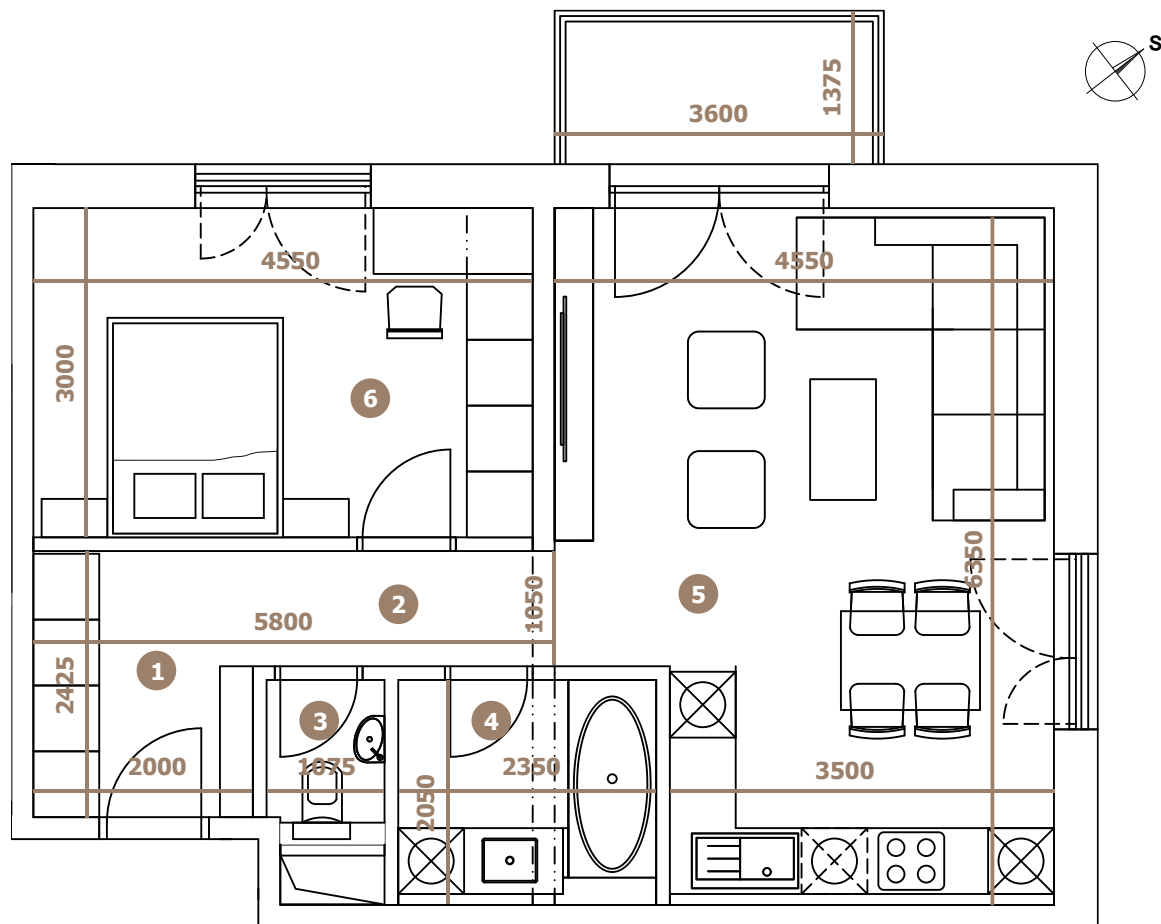

Galla HOME

gallahome.sk

G2

G1

Karta bytu

📍 Študentská 1, 040 01 Košice

Označenie bytu	G2.4.D	1 Zádverie	4,85 m ²
Budova	G2	2 Chodba	2,85 m ²
Podlažie	4.NP	3 WC	1,55 m ²
Interiér	53,70 m ²	4 Kúpeľňa	4,55 m ²
Balkón	4,95 m ²	5 Obývacia izba + kuchyňa	26,25 m ²
Celková výmera	58,65 m²	6 Spálňa	13,65 m ²